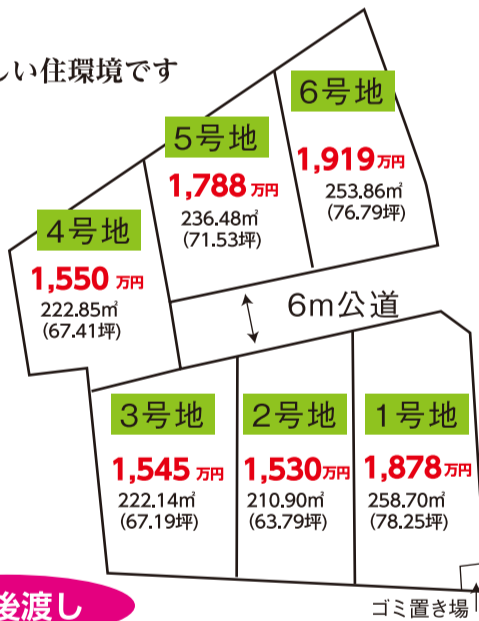

クリーンだより

- ●工場見学
- ●天竜不動産情報
- ●事業系一般廃棄物の回収
- ●機密書類の回収
- ●新人営業インタビュー

優良

優良産廃処理業者
浜松市及び静岡県から収集運搬業・処分業共に優良認定を頂きました。

株式会社 リサイクルクリーン

〒431-3314 静岡県浜松市天竜区二俣町二俣41
E-mail. info@recycle-clean.co.jp

静岡県西部/愛知県 0120-01-5255 (7:00~19:00)

静岡県中部/東部 0120-06-0617 (7:00~19:00)

報連相を習慣化しましょう

10月は弊社の第二四半期の最終月です。今期の目標は、売上53億円、経常利益6億円、リサイクル率88%以上、処分料金比率18%以下。「経営目標」「経営方針」「部門別目標」「個人目標」を強く意識し、目標達成に向けて全社員一丸となって取り組んでいます。

さて、目標達成と「報連相」には相関関係があるように思います。つまり、できる社員ほど報告・連絡・相談を怠りません。報・連・相とは業務を円滑に遂行するために必要な一連の動作であり、報連相が習慣になっている社員ほど良い結果を出しているように思います。

報告：報告は何でもかんでもすれば良いという物ではありません。まとまりの無い話をしていても、時間のムダです。そこで、状況に応じて口頭で報告した方が良いか、書面の方が良いか考える。必要に応じて、資料や図などを添えて分かりやすく報告しましょう。

連絡：5W2Hを用いて的確に「いつ」「どこで」「だれが」「何を」「なぜ」「どのように」「どのくらい」といった感じます。

相談：何を相談したいのかを明確にしてから自分なりの答え、対策案を用意してから相談する。さらに、資料などを添えて相手に分かりやすく努める事も大切です。

「連絡しなければ」と意識している割には、なかなか実行できていないもの。報連相をしなければと頭に浮かんだらすぐに実践することも大切です。報連相を習慣化していきましょう。

リサイクルの現場には驚きの発見と感動が！

工場見学

袋井工場・袋井RPF工場・大川工場・桜台工場・岡部工場をご見学いただけます。
学校、企業、自治会、各種団体をはじめ、リサイクルの現場にご興味がある方はぜひご連絡下さい。

こちらのQRコードから動画へジャンプ！
ホームページでもご覧いただけます。

見学無料！
ご予約ください

動画でリサイクル工場を見学することもできます！

浜北区小松

遠州鉄道小松駅 徒歩13分

浜名小学校至近！
子育て世代に嬉しい住環境です

- 浜名小学校 約220m
- 浜名中学校 約680m
- 小松幼稚園 約260m
- 遠鉄小松駅 約1km
- トスコショッピングパーク 約570m
- サンストリート浜北 約1.1km

住宅用地

造成後渡し

ゴミ置き場

掛川市七日町

交通・掛川市自主運行バス「七日町西」徒歩1分
校区：第二小学校、西中学校

価格 1,282万円 土地面積 197.19㎡ (59.64坪)	価格 1,281万円 土地面積 197.11㎡ (59.62坪)	価格 1,280万円 土地面積 196.97㎡ (59.58坪)

- ●生活便利！人気のエリア
- ●最寄駅はJR東海道線「掛川駅」

天竜区二俣

新築戸建住宅 3SLDK

鳥のさえずりで目覚める朝、
月のやさしい光に包まれる夜…。
斜め向かい美しい緑が
あふれる城下公園。
閑静な住宅地でゆとりある暮らしを
お楽しみ下さい。

価格 **2,080万円** 税込

所在地：天竜区二俣町二俣 1512-6

- ●天竜浜名湖鉄道 二俣本町駅徒歩5分
- ●土地面積 125.11㎡ (37.84坪)
- ●木造二階建て
- ●建物面積 89.42㎡ (27.04坪)
- ●間取 洋5.3・5.3・7.5 LDK16 S2

現場見学会

お電話頂ければ、いつでもご案内致します