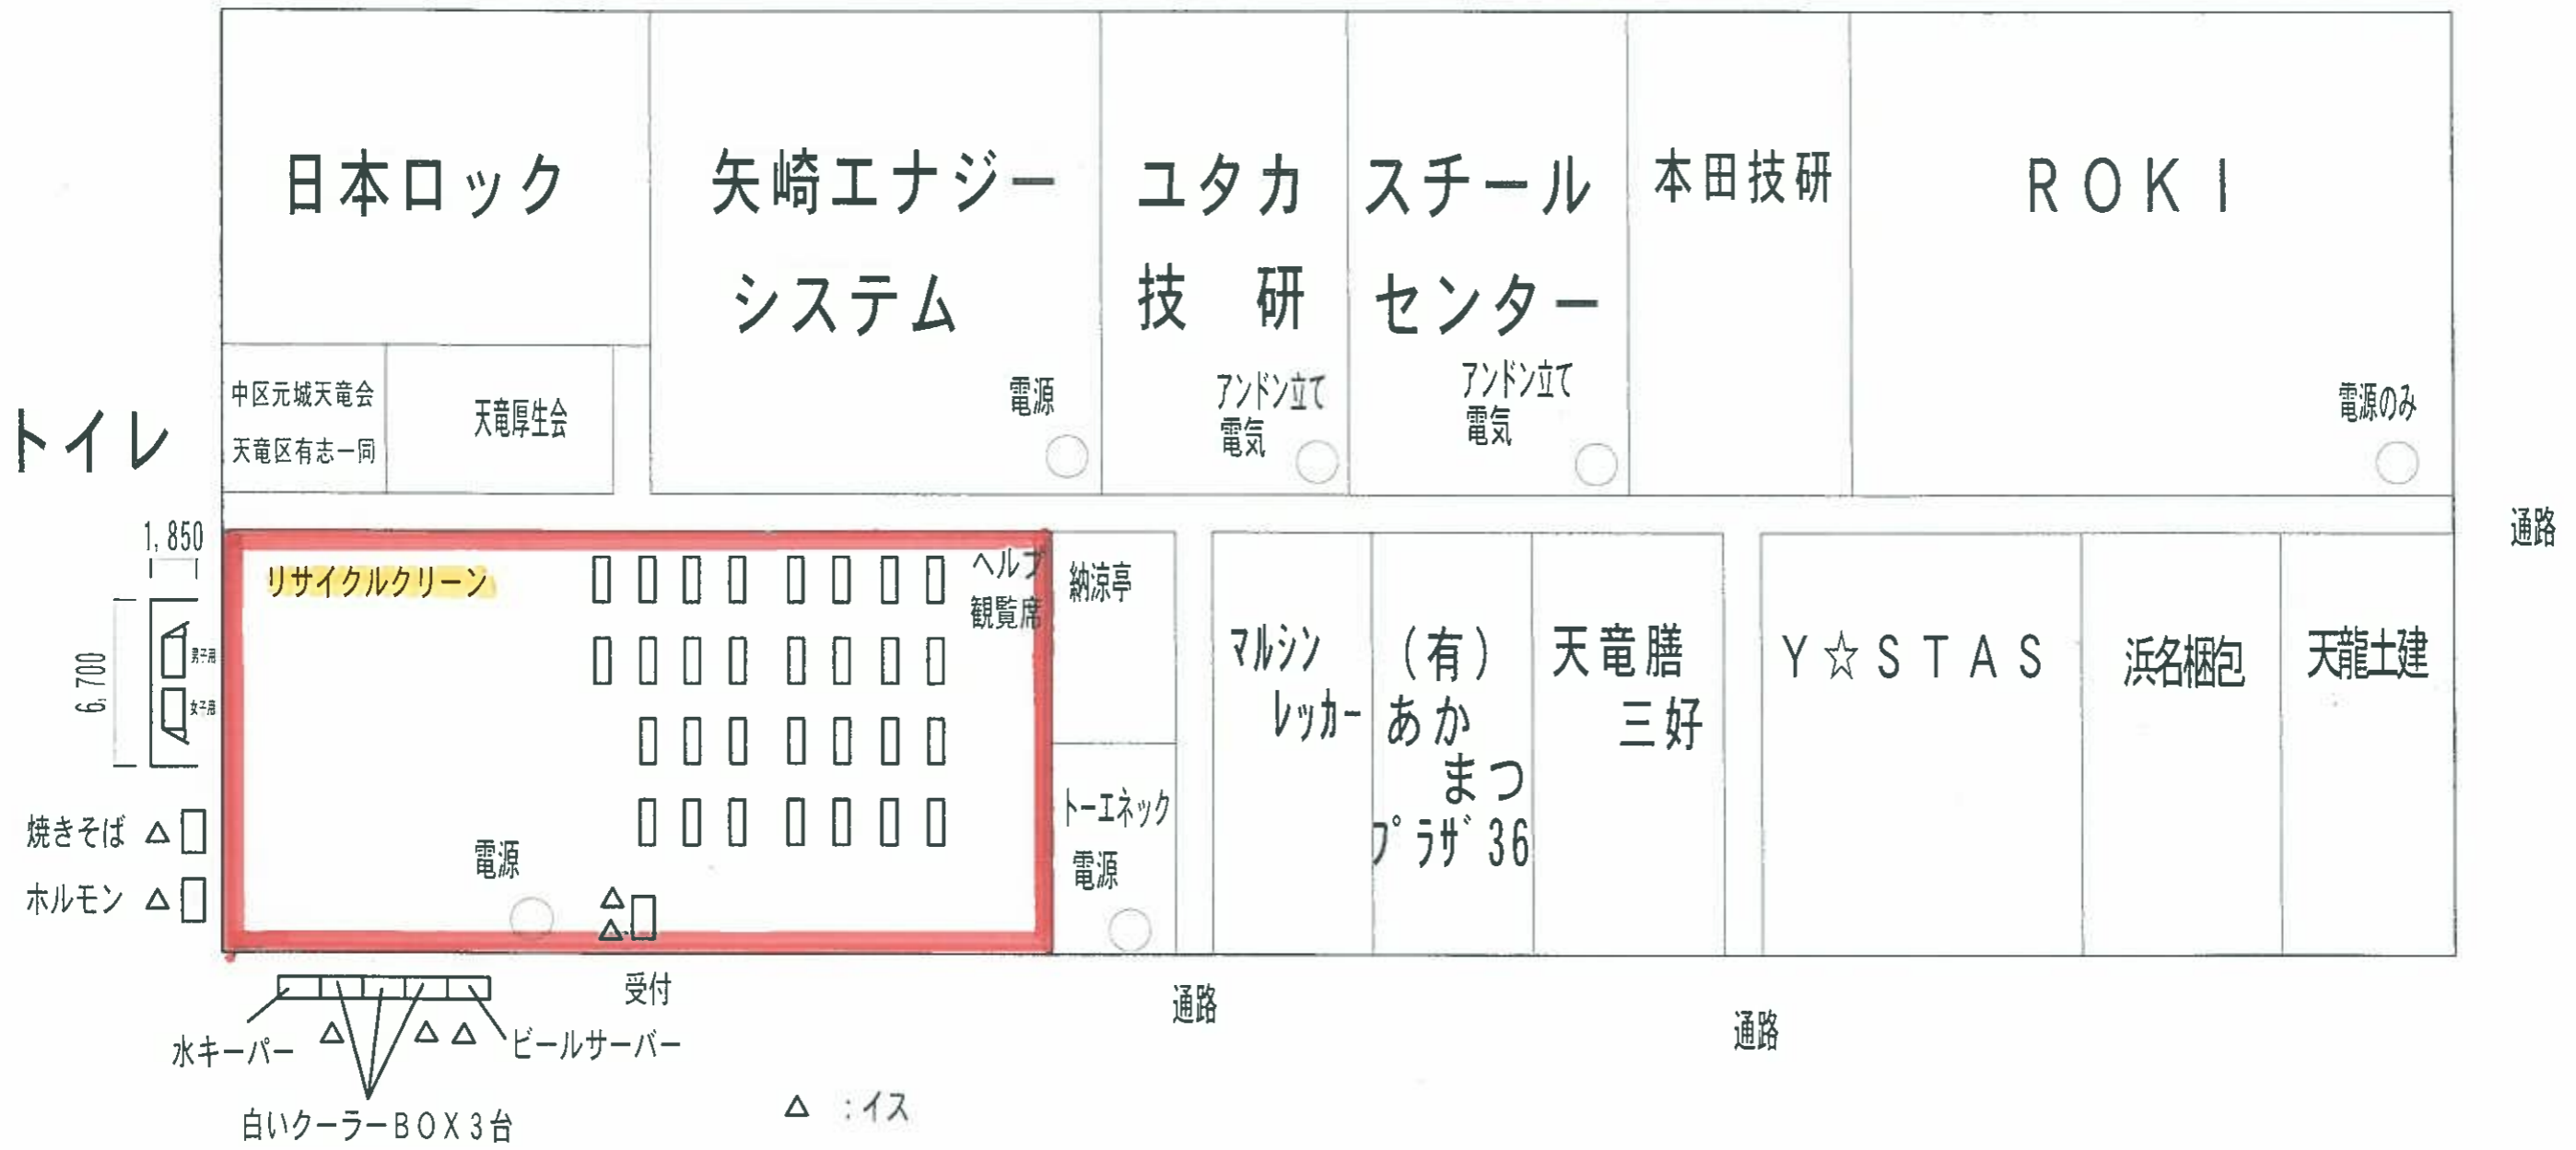

川側

2014 鹿島の花火

栈敷配置図

堤防側