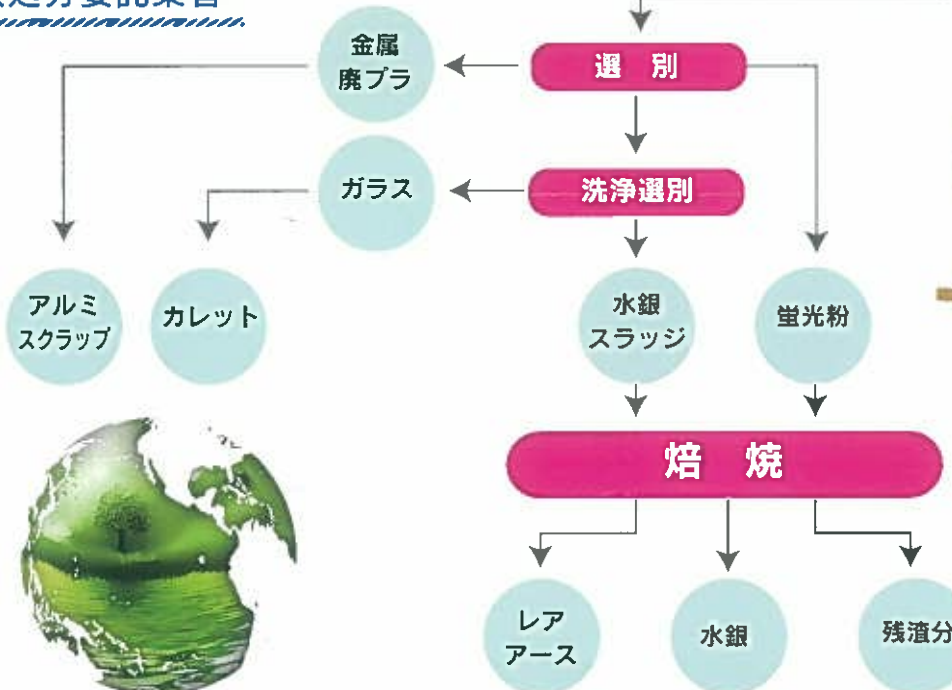

最先端の技術で蛍光灯をリサイクルいたします！

取扱品目 直管蛍光灯、環形蛍光灯

●**処理フロー一例** 廃棄物処理法に則り適正に処理しています。安心して弊社にお任せください！

お客様

専用のボックスをお届けします。廃棄する蛍光灯を箱に詰めてお出してください。

30×15×124cm
(36～40本)

リサイクルクリーン

リサイクルクリーンが回収致します

蛍光灯に封入されている水銀は、有害物質であり飽和蒸気圧が高いため、破砕などによって飛散すると、大気中に汚染が広がる可能性があります。蛍光灯を割らずに集荷し、密閉式破砕処理機で水銀を安全に回収します。

大川工場に設置された密閉式蛍光灯破砕処理機で安全に破砕致します

破 砕

2次処分委託業者

リサイクル技術の向上により、水銀スラッジ、蛍光粉、金属、ガラス、アルミレアアースなど、蛍光灯を構成している部品を分別回収して100%リサイクルを目指しています。