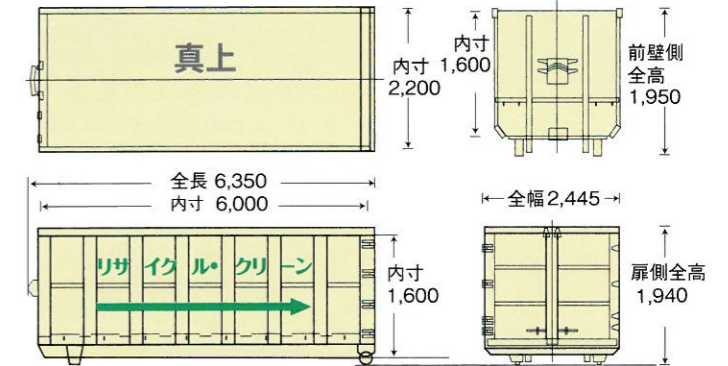

大型フックロール (21m³)