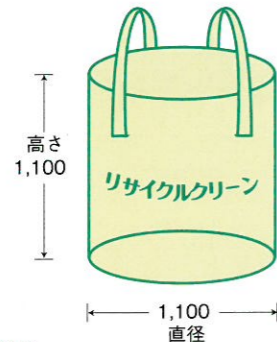

トンパック (1m³)