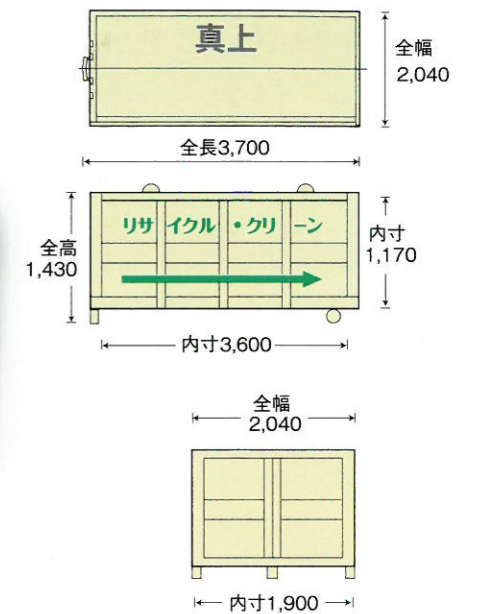

4tフックロール (8m³)