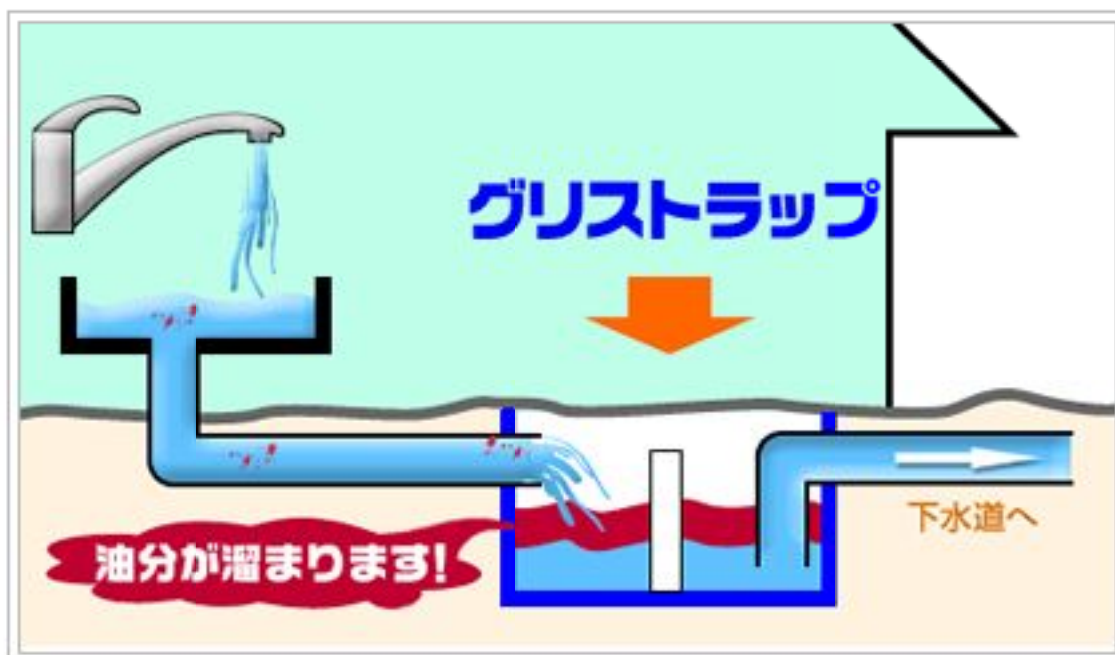

■ グリストラップ(排水官) 清掃

迅速・丁寧・確実・安心

作業後の美しさは地域 NO.1 !

お客様満足度 100% !

グリストラップ清掃

飲食店、学校、病院等に設置してある排水中の油分が溜まる槽の清掃です。環境衛生のために定期的な清掃が必要です。

排水管清掃	各種排水管の詰まり除去や清掃を行います。
特殊車両と工具	高圧洗浄車、高圧吸引車、ドレンクリーナーなど特殊車両・工具を用いてお客様の問題を解決します。
お取引先	国県市各機関、各上場企業事業所、大型商業施設、ファミリーレストラン、コンビニエンスストア、各種飲食店様